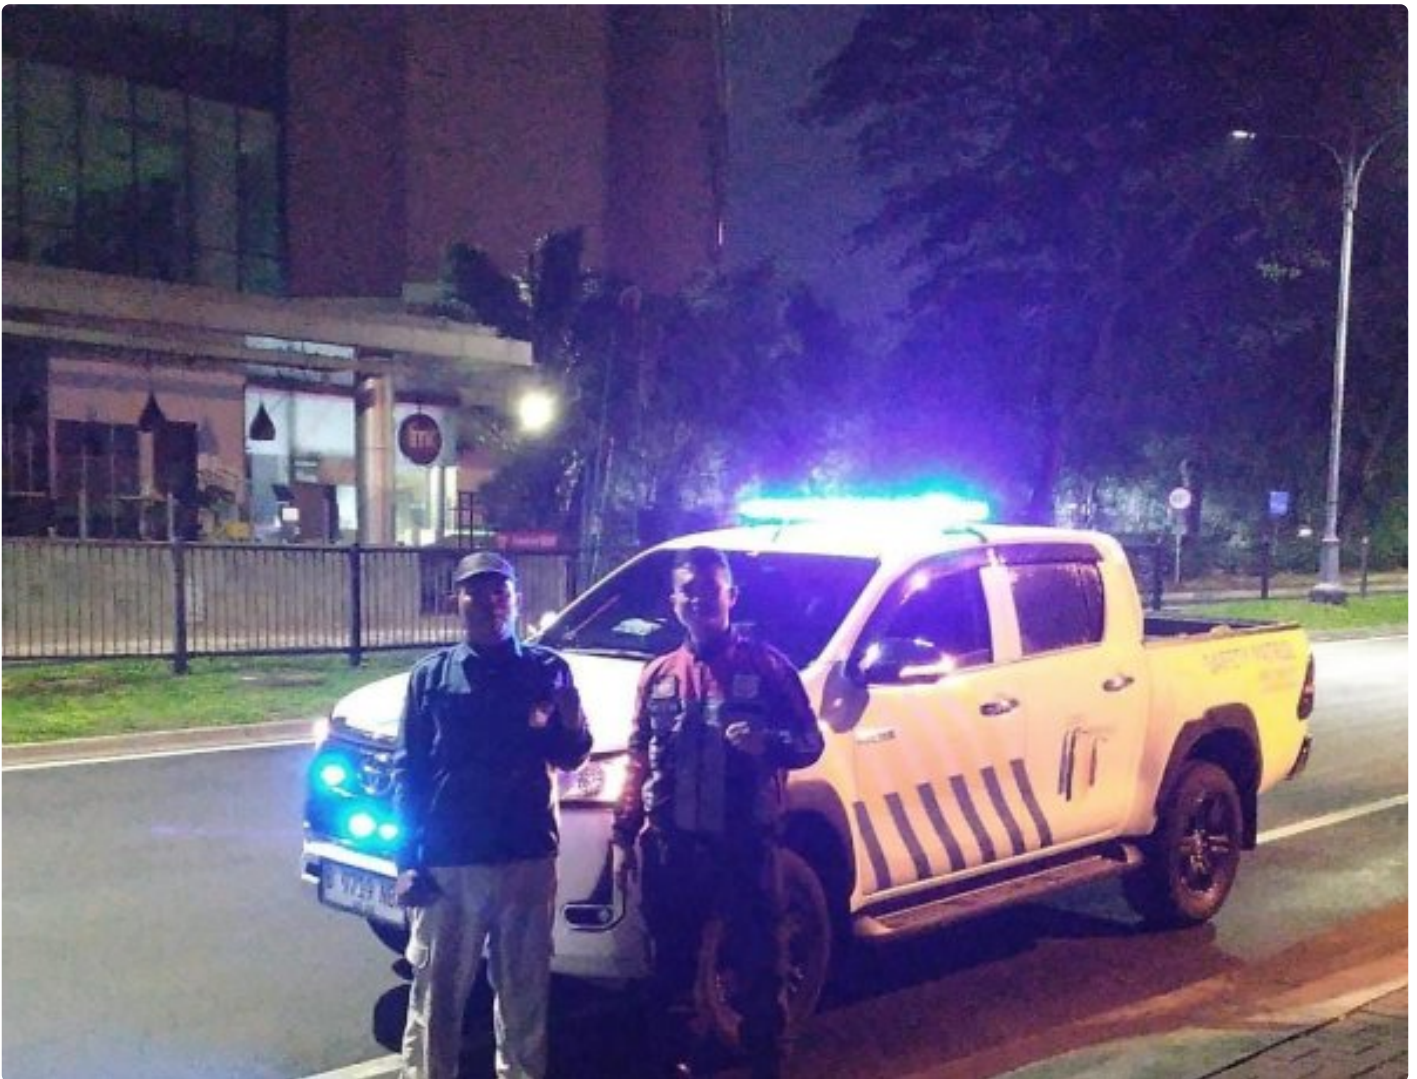

## **Patroli Gabungan Unit Samapta dan Security TMD Perkuat Keamanan di Lippo Karawaci**

**Suhendi - TANGERANG.SELARASNEWS.COM**

Jan 1, 2025 - 12:56

TANGERANG – Dalam upaya menjaga stabilitas keamanan, Unit Samapta Polsek Kelapa Dua bersama Security TMD menggelar patroli gabungan di kawasan Lippo Karawaci pada Rabu (1/1/2025) dini hari. Patroli dimulai pukul 02.00 WIB dengan menyisir area-area strategis yang berpotensi menjadi titik rawan gangguan keamanan.

Brigadir Lio R dari Polsek Kelapa Dua dan Heri, perwakilan dari Security TMD, memimpin langsung patroli yang berlangsung secara mobile. Mereka tidak hanya

memantau situasi tetapi juga memberikan edukasi dan imbauan kepada warga sekitar untuk meningkatkan kewaspadaan.

"Kegiatan ini bertujuan untuk menciptakan rasa aman dan nyaman bagi masyarakat. Kolaborasi seperti ini sangat efektif dalam mencegah potensi gangguan kamtibmas," ujar Brigadir Lio R.

Selama patroli, petugas menyambangi sejumlah lokasi dan berinteraksi langsung dengan masyarakat, mempererat hubungan antara warga dan aparat keamanan. Warga menyambut positif kegiatan ini dan berharap patroli rutin terus dilakukan.

Hingga patroli berakhir, situasi terpantau aman dan terkendali. Polsek Kelapa Dua menegaskan komitmennya untuk terus memperkuat sinergi dengan berbagai pihak guna menjaga keamanan dan ketertiban di wilayah Lippo Karawaci. (Hendi)